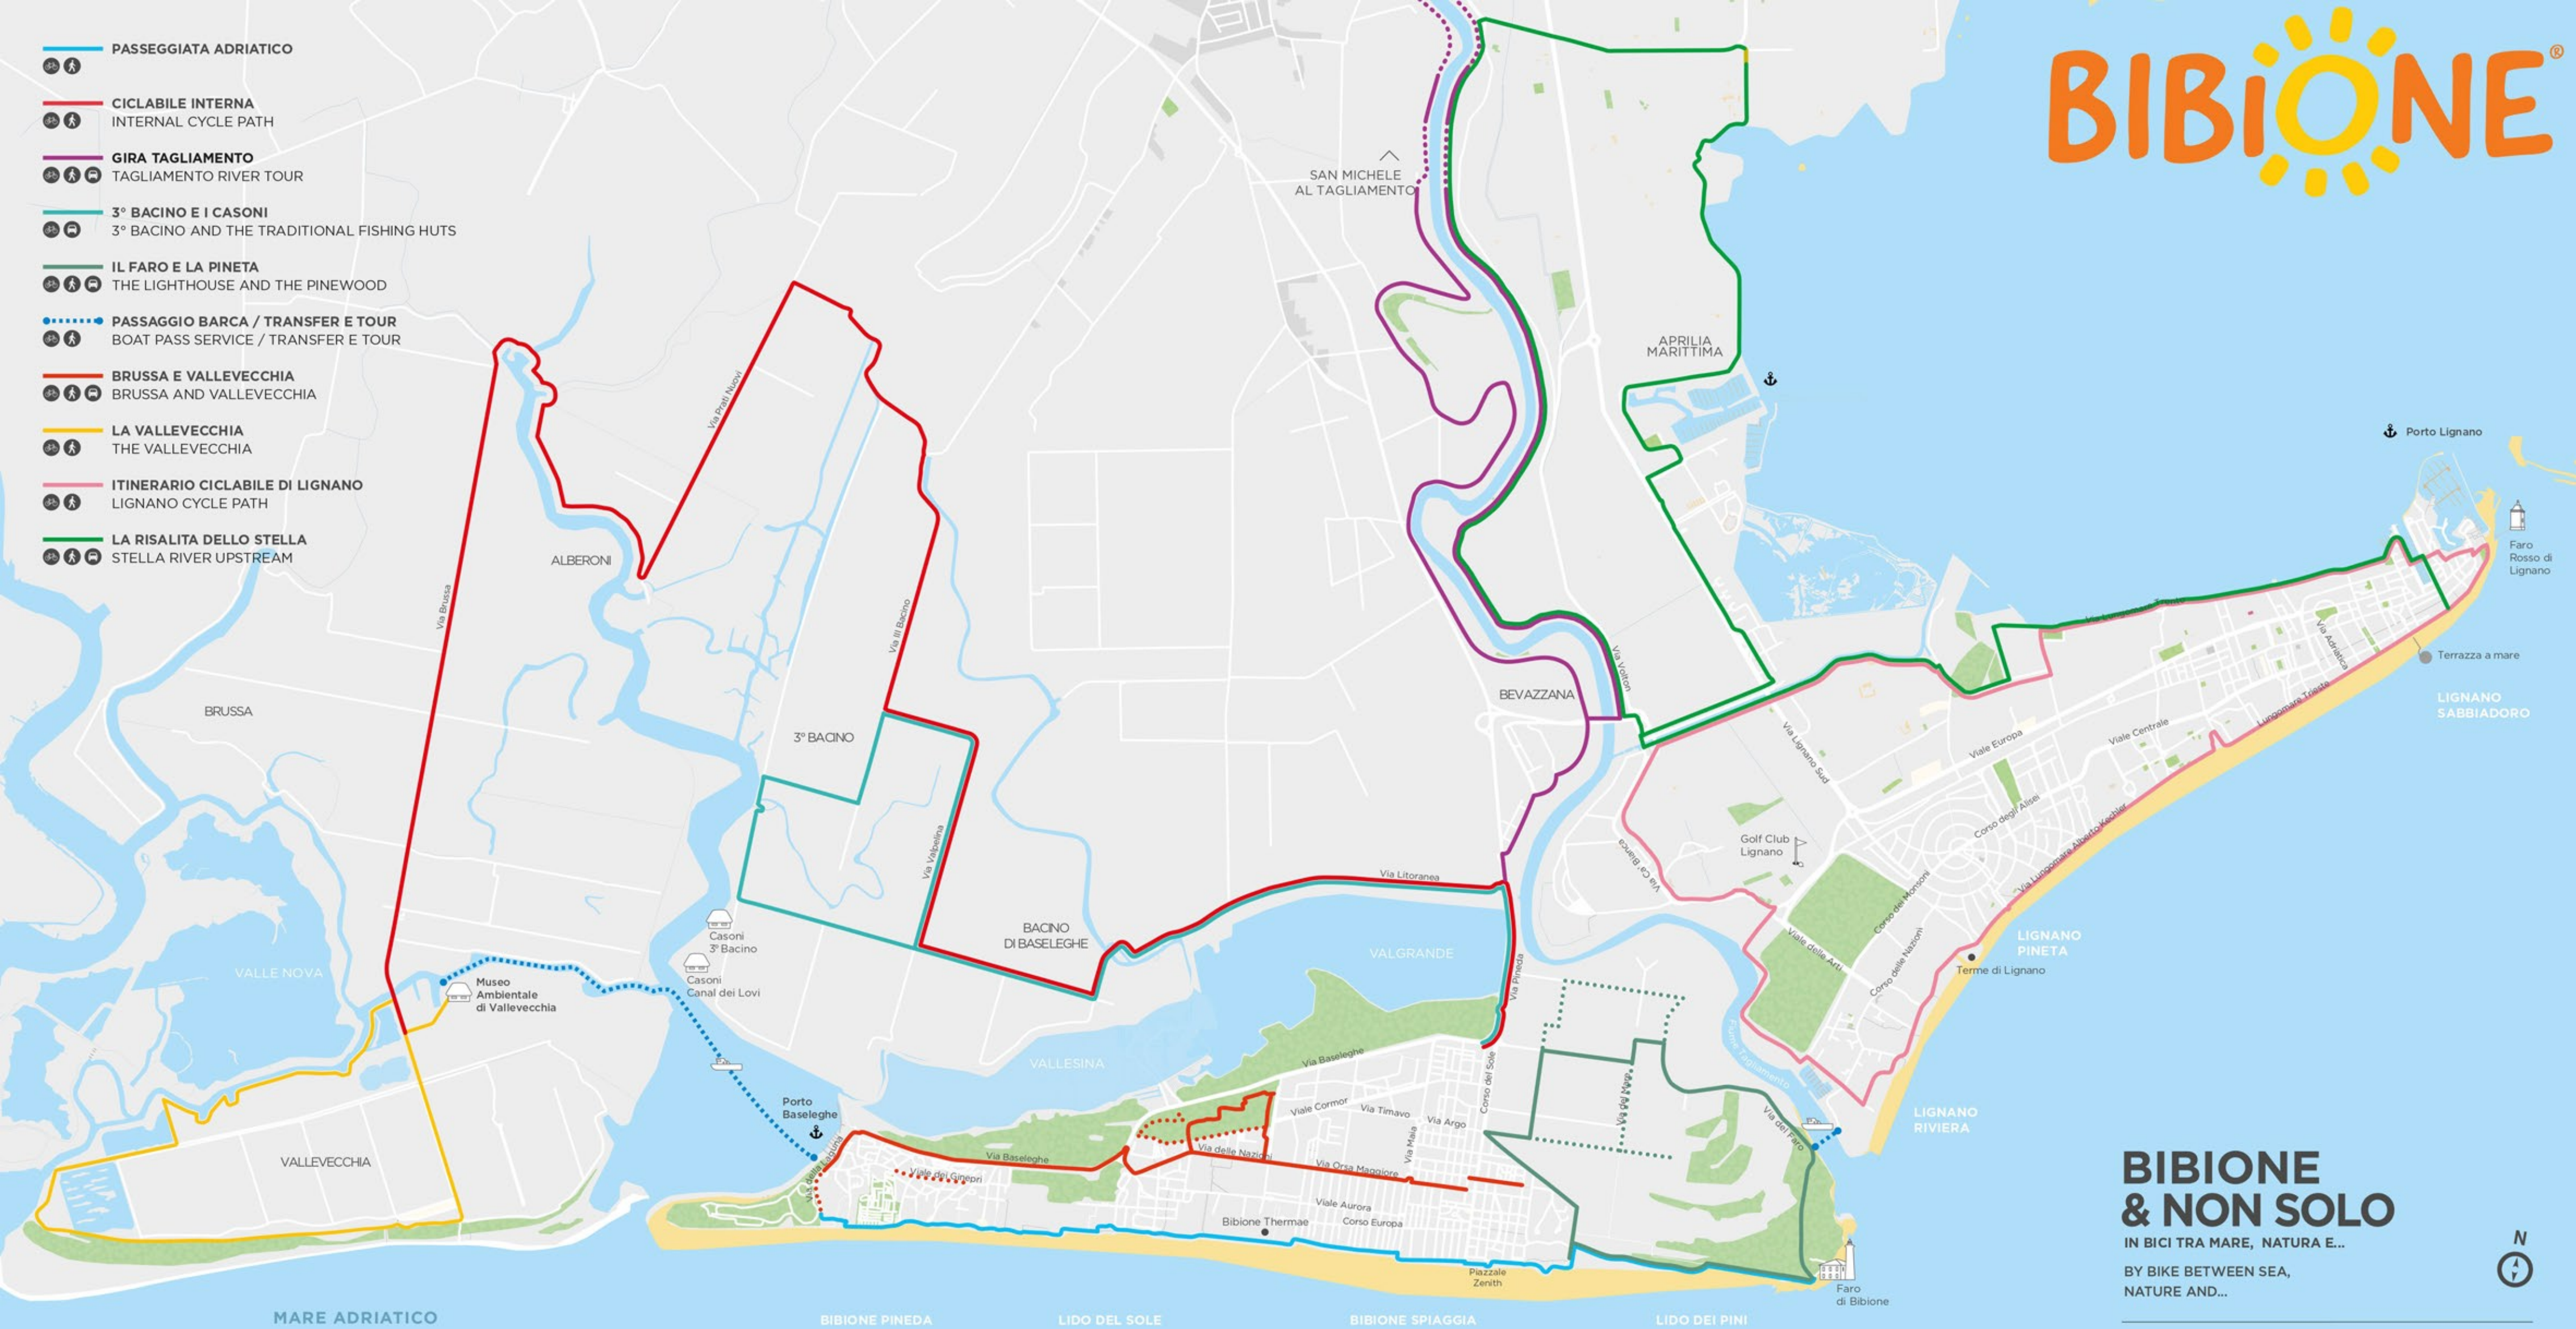

**PASSEGGIATA ADRIATICO**

**CICLABILE INTERNA**  
INTERNAL CYCLE PATH

**GIRA TAGLIAMENTO**  
TAGLIAMENTO RIVER TOUR

**3° BACINO E I CASONI**  
3° BACINO AND THE TRADITIONAL FISHING HUTS

**IL FARO E LA PINETA**  
THE LIGHTHOUSE AND THE PINWOOD

**PASSAGGIO BARCA / TRANSFER E TOUR**  
BOAT PASS SERVICE / TRANSFER E TOUR

**BRUSSA E VALLEVECCHIA**  
BRUSSA AND VALLEVECCHIA

**LA VALLEVECCHIA**  
THE VALLEVECCHIA

**ITINERARIO CICLABILE DI LIGNANO**  
LIGNANO CYCLE PATH

**LA RISALITA DELLO STELLA**  
STELLA RIVER UPSTREAM

MARE ADRIATICO

BIBIONE PINEDA

LIDO DEL SOLE

BIBIONE SPIAGGIA

LIDO DEI PINI

**BIBIONE & NON SOLO**

IN BICI TRA MARE, NATURA E...